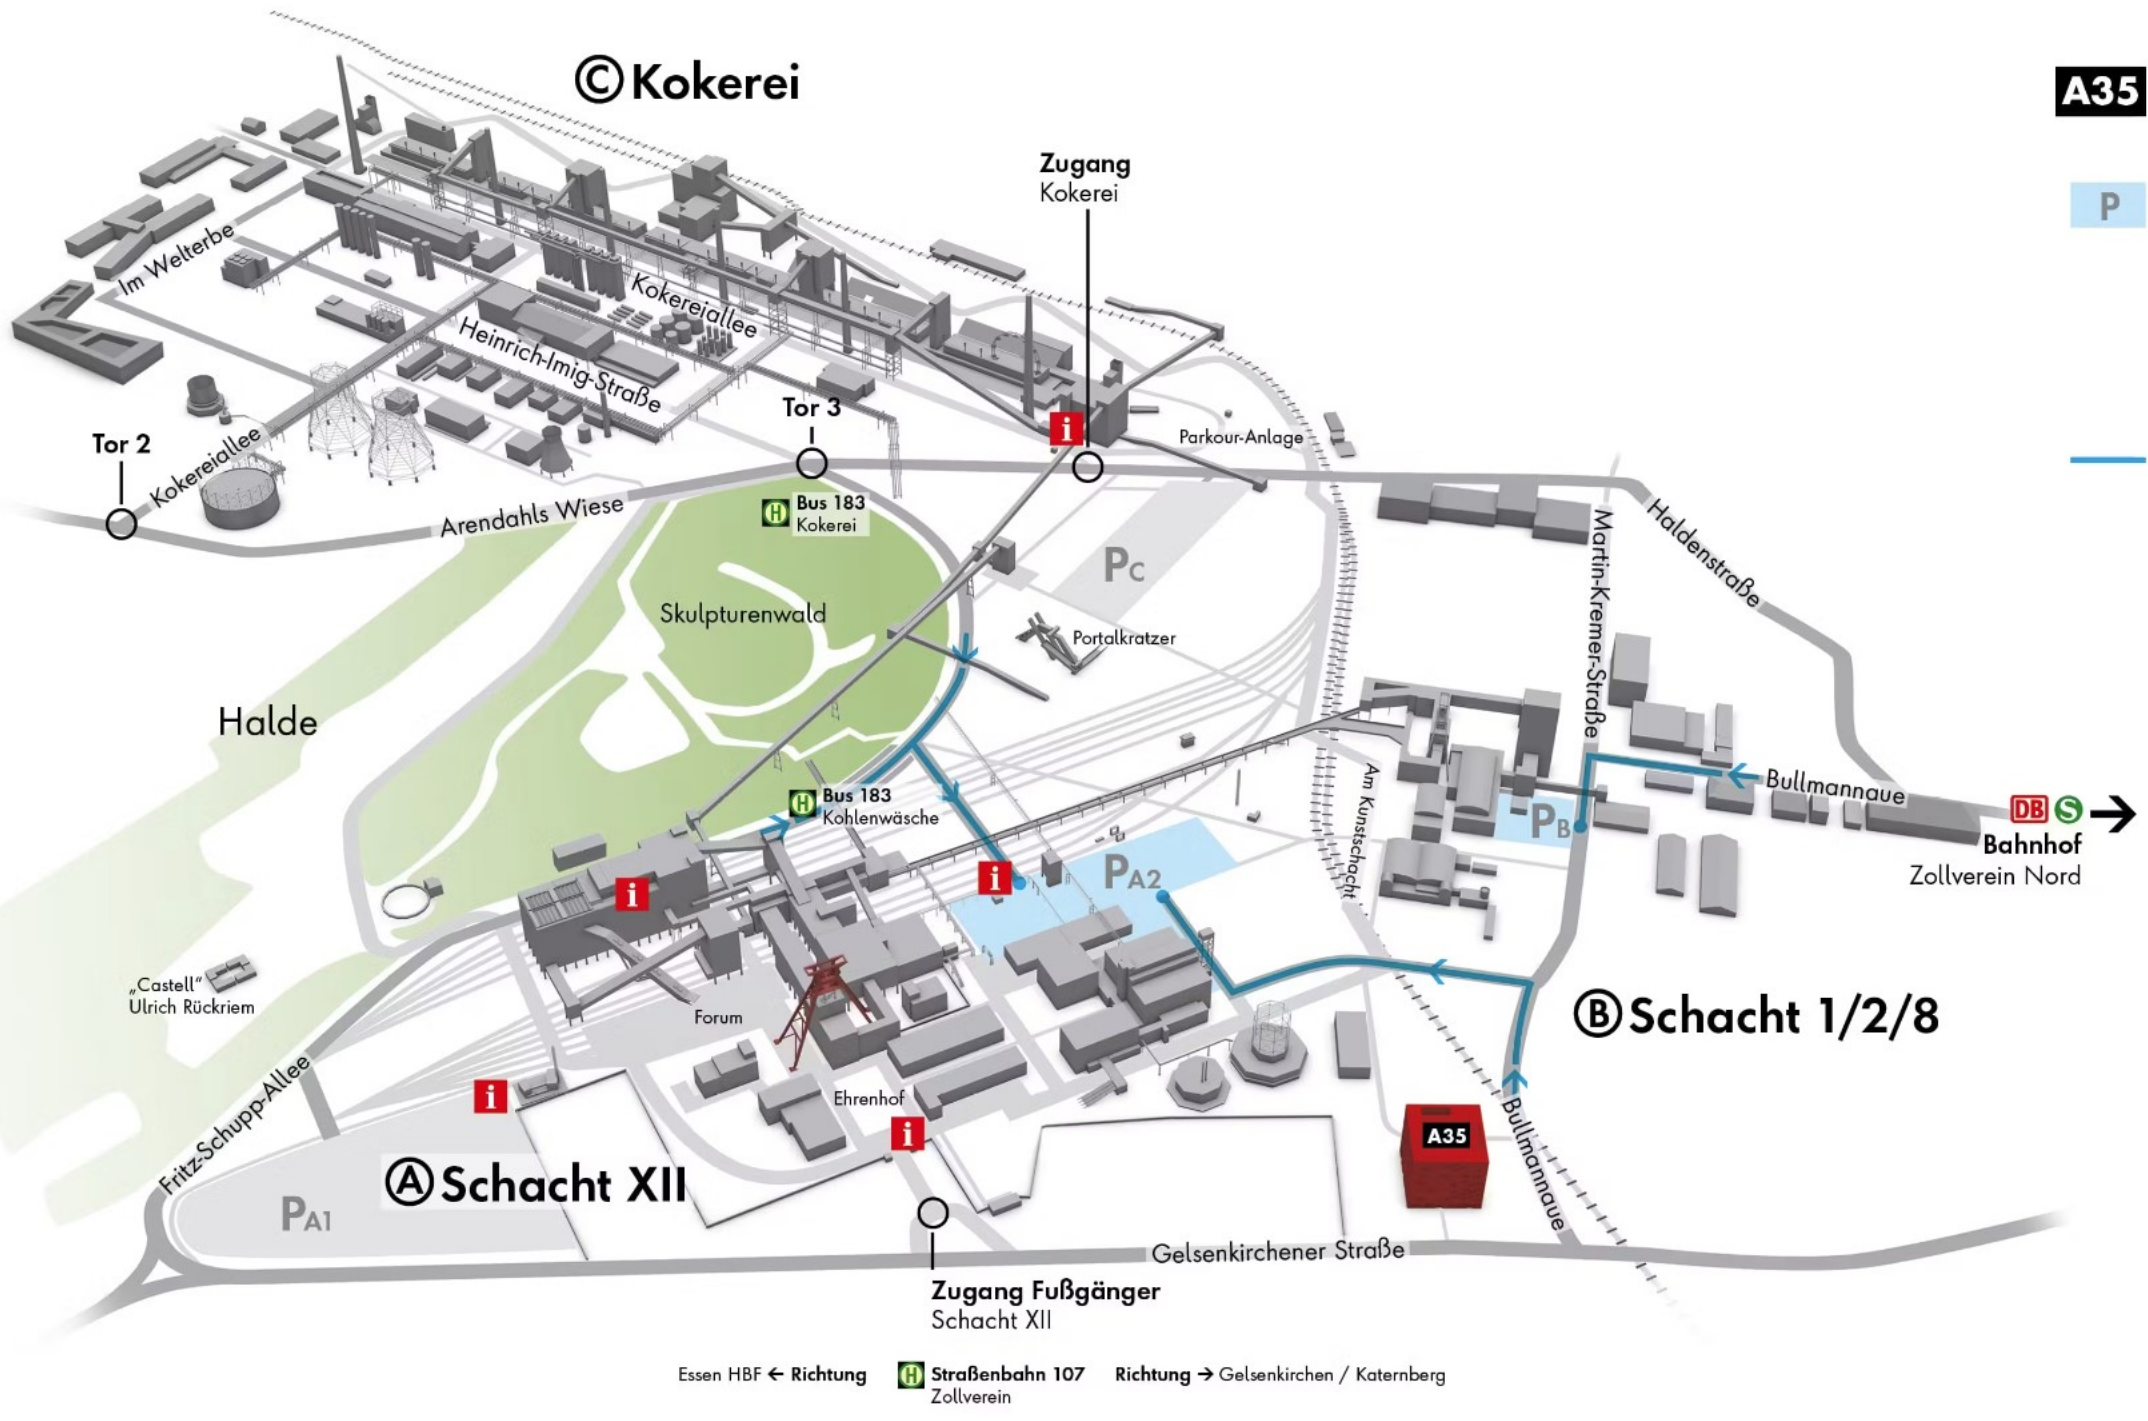

# UNESCO-Welterbe Zollverein

## A35 SANAA-Gebäude

**P** Adresse für Ihr Navigationsgerät und Zufahrt über: Parkplatz PA2: Fritz-Schupp-Allee und Bullmannau / Parkplatz B: Bullmannau

**—** Zufahrt zum Parkplatz A2 / B

Essen HBF ← Richtung **H** Straßenbahn 107 Richtung → Gelsenkirchen / Katernberg Zollverein