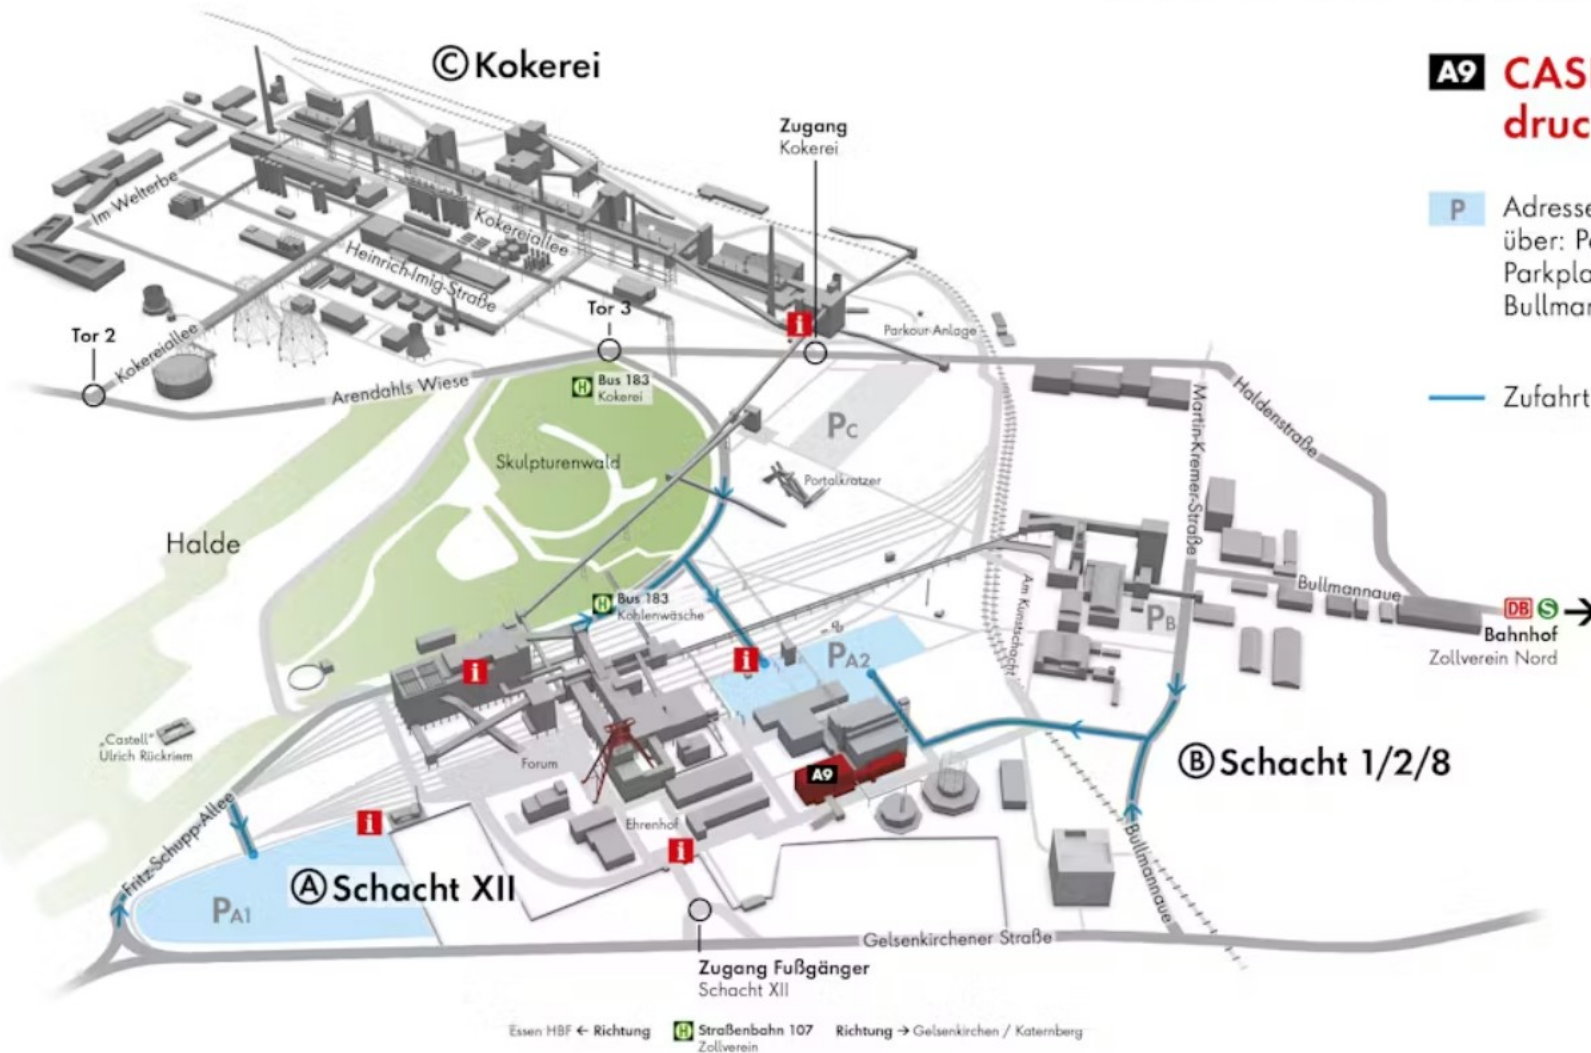

UNESCO-Welterbe Zollverein

A9 CASINO Zollverein / Niederdruckkompressorenhalle

P Adresse für Ihr Navigationsgerät und Zufahrt über: Parkplatz A1: Fritz-Schupp-Allee / Parkplatz A2: Fritz-Schupp-Allee und Bullmannau

— Zufahrt zum Parkplatz A1 / A2