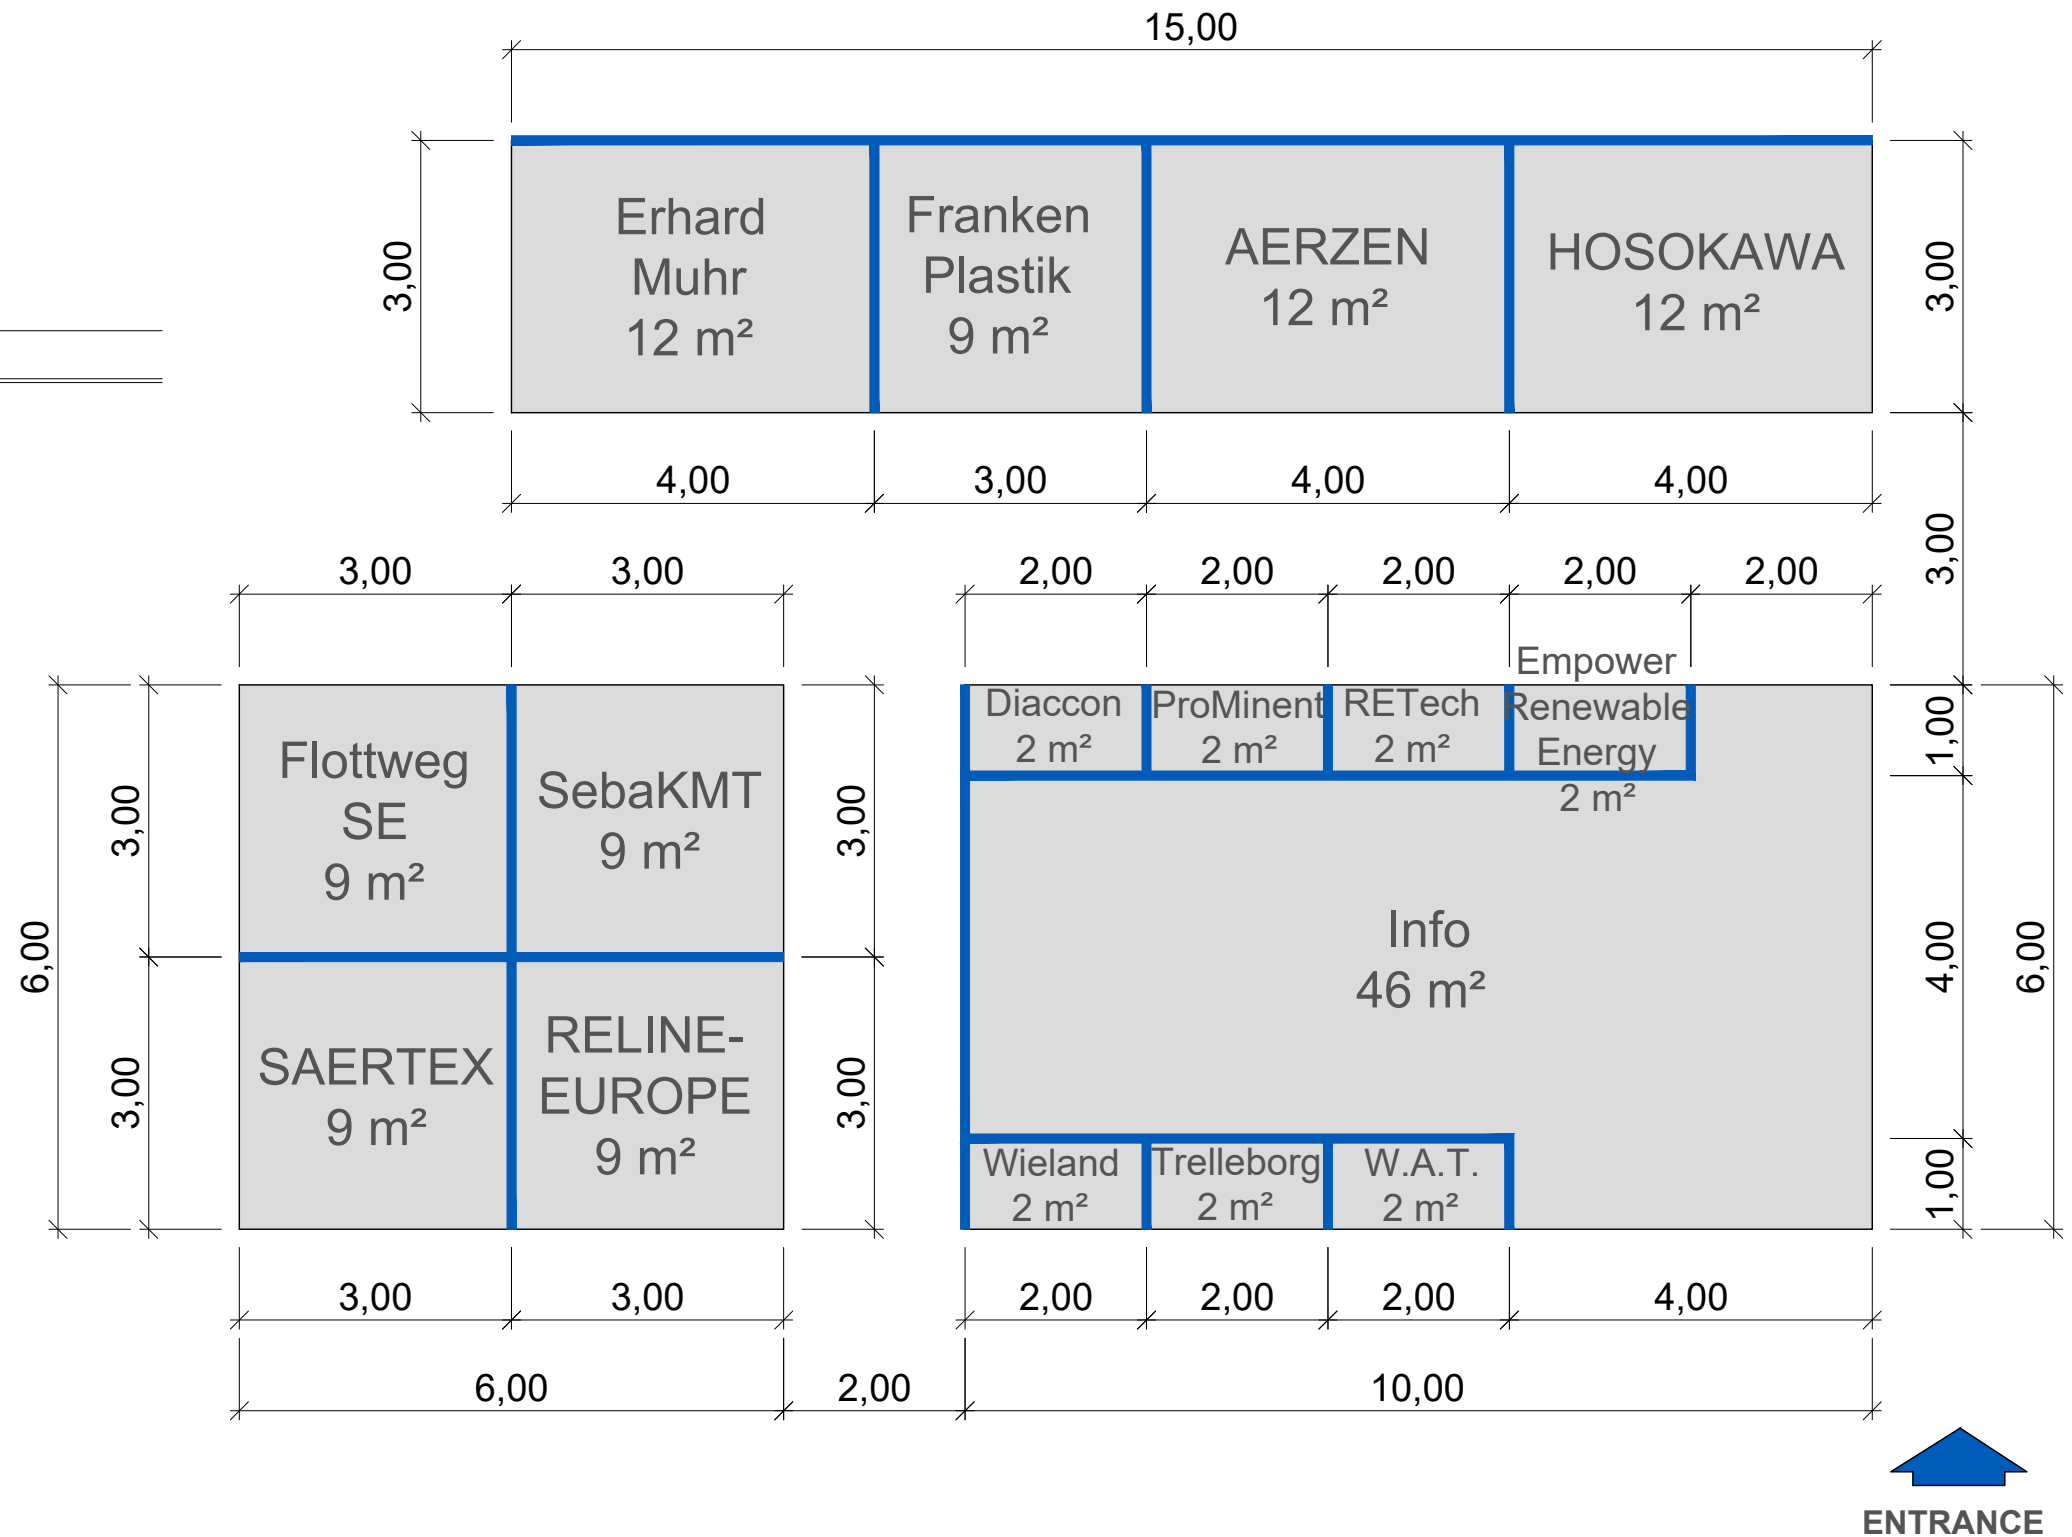

Flächenaufmaß  
aggregate surface area

81,00 m <sup>2</sup>	Firmenfläche
+ 14,00 m <sup>2</sup>	Infopoints/ IZ
+ 46,00 m <sup>2</sup>	Informationsfläche
<hr/>	
141,00 m <sup>2</sup>	Gesamtfläche

alle Maßangaben in Meter / all measure data in meters